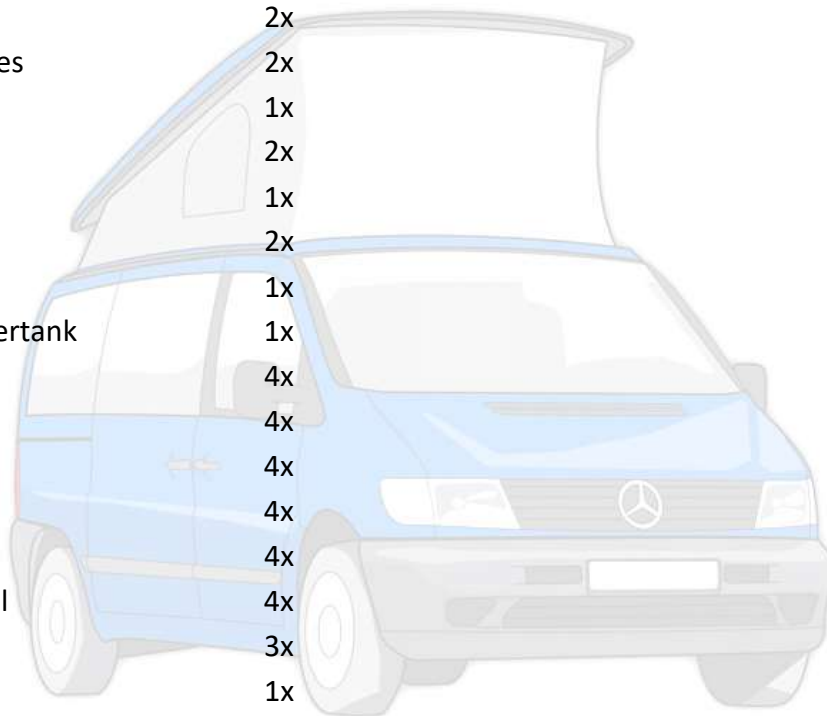

INVENTARISLIJST VLOW 600

-Haspel 25m	1x
-Verloop EU naar Contrastekker	1x
-Verlengkabel	1x
-Buitentafel	1x
-Buitenstoelen	4x
-Luifel	1x
-Matrashoes 200*160	1x
-Gasfles	2x
-Veiligheidshesjes	2x
-Brandblusser	1x
-Alcoholtester	2x
-WC vloeistof	1x
-Bak + deksel	2x
-Stoffer + blik	1x
-Sleutel vuilwatertank	1x
-Haring	4x
-Kom	4x
-Mok	4x
-Groot bord	4x
-Klein bord	4x
-Mes, vork, lepel	4x
-Pan	3x
-Deksel	1x
-Hendel	2x
-Gootsteen stop	1x
-Draaihendel luifel	1x
-Kopie kentekenbewijs	
-Kopie groene kaart	